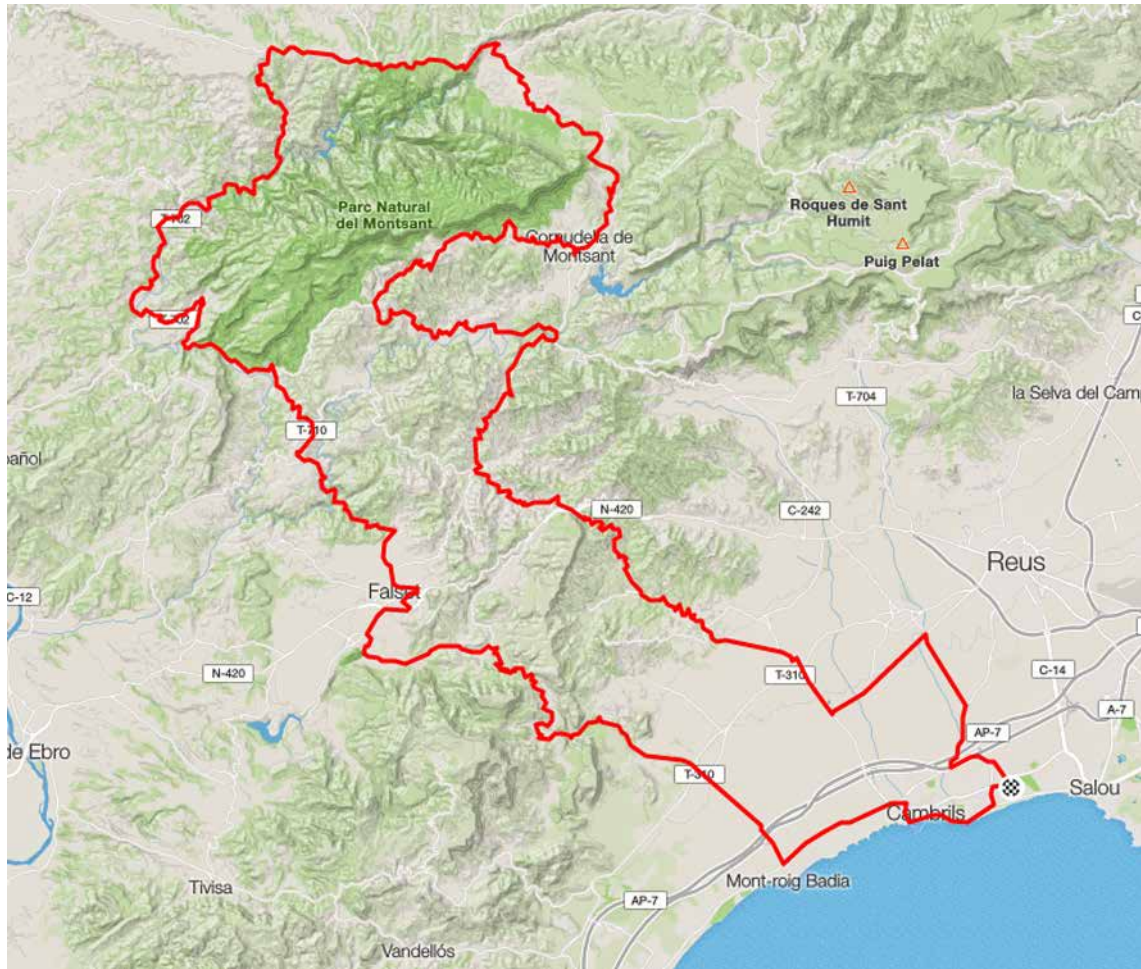

RUTA MONTSANT

RUTA MONTSANT

Segmentos

Nombre	Distancia	Diferencia de altitud	Pendiente media
Cambrils - Colldejou	18,5 km	398 m	2,1%
Escalada Ventiladors	11,9 km	451 m	3,8%
Montroig - Camí Pratedip Colldejou	7,1 km	253 m	3,5%
Montroig Cruce MD La Roca	2,3 km	94 m	3,9%
T 322 Climb	4,1 km	182 m	4,4%
Baixada Colldejou - Torre Fontaubella	3,7 km	193 m	-5,0%
Torre Fontaubella - Marça	6,3 km	117 m	-0,9%
Falset From Marça Climb	3,1 km	138 m	4,3%
Rampa rotonda Marça	0,9 km	53 m	5,7%
Marça - Gratallops	13,6 km	243 m	-0,0%
Marça Falset	0,9 km	30 m	3,3%
Falset - Gratallops	8,9 km	181 m	-0,5%
Baixada Falset - Gratallops	3,4 km	172 m	-5,0%
Pont del Siurana a BuilGiné	5,1 km	192 m	3,6%
T 710 Climb	2,3 km	136 m	5,8%
Rampon	1,2 km	99 m	7,1%
Altos de Jalisco	1,5 km	40 m	2,5%
Baixada Coll de l'Ermida a La Vilella Baixa	1,9 km	128 m	-6,5%
Repetxó del cementiri (per acabar mort)	0,3 km	46 m	9,1%
La Vilella Baixa > La Bisbal de Falset	16,1 km	150 m	0,9%
La Vilella Baixa > Cabacés	6,5 km	104 m	1,5%
Voltant La Serra del Montsant I	15,5 km	173 m	1,0%
Collet de la creu de Cabacés	3,4 km	112 m	3,3%
Baixada de la creu de Cabacés a Cruïlla del Pont	1,9 km	82 m	-4,1%
La Bisbal - Margalef	3,6 km	32 m	0,5%
Coll de Margalef desde Poble	7,9 km	306 m	3,9%
Voltant La Serra del Montsant II	16,4 km	403 m	2,3%
C 242 Climb	3,1 km	100 m	3,2%
Descens Les Crestes-Riu Montsant	3,5 km	193 m	-5,5%
Coll de l'Albarca per Ulldemolins	5,9 km	189 m	3,2%
C-242 Climb	1,2 km	80 m	6,6%
Ulldemolins - Escaladei	24,1 km	350 m	-0,9%
T 701 Climb	2,3 km	95 m	4,1%
Coll d'Albarca 500m. esprint	0,6 km	47 m	6,4%
Coll d'Albarca-Cornudella. Descens	6,1 km	260 m	-4,2%
Back home	1,8 km	87 m	4,6%
Tv 7021 Climb	2,0 km	88 m	4,2%
Cornudella to La Morena climb	7,0 km	182 m	2,6%
La Morera de Montsant DOWNHILL	4,7 km	311 m	-6,2%
Poboleda - La venta CRI	5,2 km	51 m	0,6%
Pujada Porrera des de cruse Alforja/Poboleda	4,8 km	146 m	2,7%
Coll de Porrera (sud)	1,8 km	117 m	5,3%
Coll de Porrera - End - North Side	0,4 km	32 m	7,7%
Coll de Porrera DH - Porrera rio A.M.	3,3 km	223 m	-6,6%
Porrera - Duesaigües x Coll Teixeta	12,6 km	333 m	-0,6%
Porrera - Teixeta	5,2 km	224 m	4,3%
Aprèta aquí si aún puedes!	0,3 km	23 m	5,5%
Teixeta - Vinyols - AP7	28,2 km	541 m	-1,9%
Teixeta - Montbrío	14,6 km	380 m	-2,5%
Baixada Teixeta	6,3 km	308 m	-4,7%
Duesaigües - AP-7	21,5 km	227 m	-1,0%