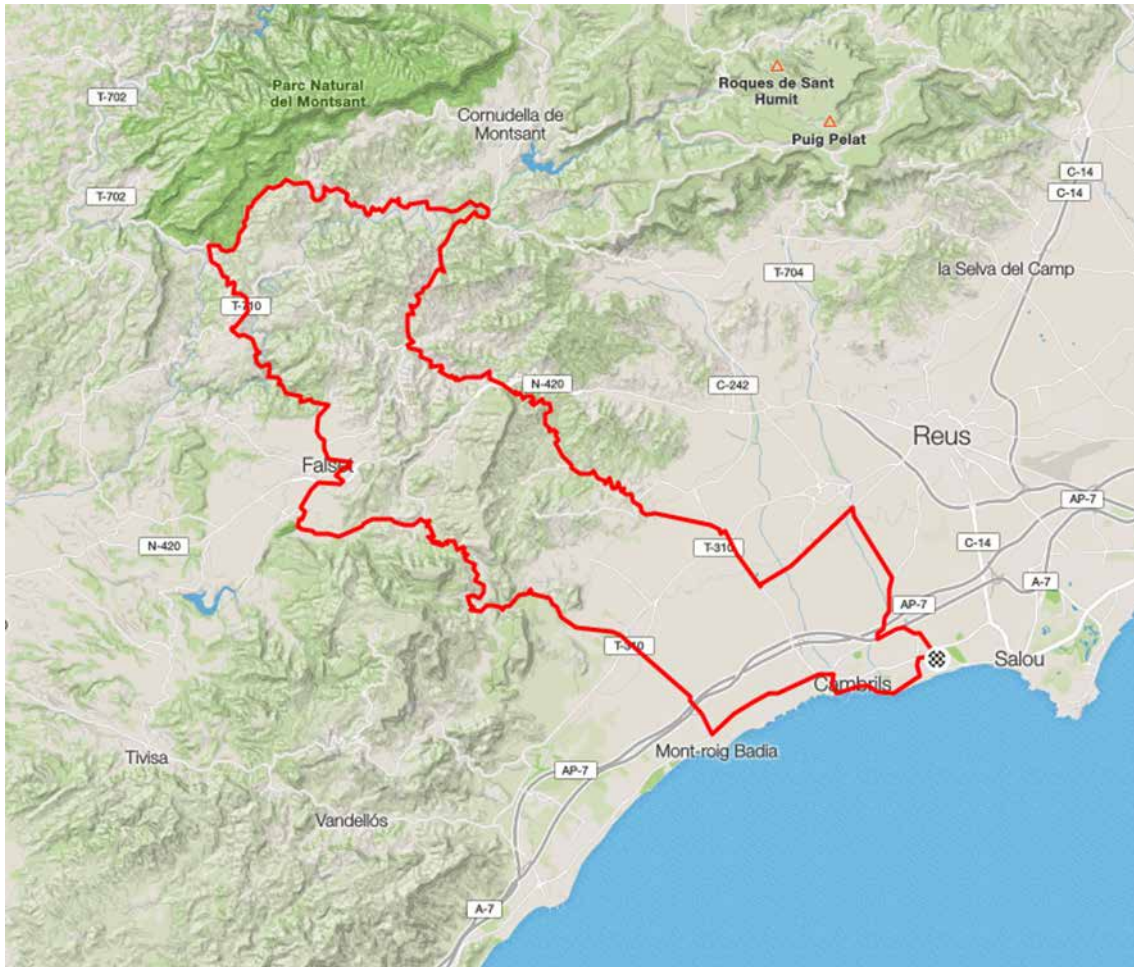

# RUTA ESCALADEI

## Segmentos

Nombre	Distancia	Diferencia de altitud	Pendiente media
Cambrils - Colldejou	18,5 km	398 m	2,1%
La Canyo - circuito Escaladei	78,8 km	557 m	0,6%
Montroig - Camí Prasdip Colldejou	7,1 km	253 m	3,5%
Escalada Ventiladors	11,9 km	451 m	3,8%
Montroig Cruce MD La Roca	2,3 km	94 m	3,9%
T 322 Climb	4,1 km	182 m	4,4%
Baixada Colldejou - Torre Fontaubella	3,7 km	193 m	-5,0%
Torre Fontaubella - Marça	6,3 km	117 m	-0,9%
Falset From Marça Climb	3,1 km	138 m	4,3%
Rampa rotonda Marça	0,9 km	53 m	5,7%
Marça - Gratallops	13,6 km	243 m	-0,0%
Marça - Falset	0,9 km	30 m	3,3%
Falset - Gratallops	8,9 km	181 m	-0,5%
Baixada Falset - Gratallops	3,4 km	172 m	-5,0%
Pont del Siurana a BuilGiné	5,1 km	192 m	3,6%
T 710 Climb	2,3 km	136 m	5,8%
Rampon	1,2 km	99 m	7,1%
Altos de Jalisco	1,5 km	40 m	2,5%
Baixada Coll de l'Ermita a La Vilella Baixa	1,9 km	128 m	-6,5%
Pont de la Fonteta - Cruïlla Scala Dei	5,8 km	225 m	3,5%
La Vilella Baixa - La Venta	16,6 km	243 m	1,0%
Pujada a Scala Dei (últimes rampes)	1,1 km	66 m	4,6%
Poboleda - La Venta CRI	5,2 km	51 m	0,6%
Pujada Porrera des de cruse Alforja/Poboleda	4,8 km	146 m	2,7%
Coll de Porrera (sud)	1,8 km	117 m	5,3%
Coll de Porrera - End - North Side	0,4 km	32 m	7,7%
Coll de Porrera DH - Porrera rio A.M.	3,3 km	223 m	-6,6%
Porrera - Duesaigues x Coll Teixeta	12,6 km	333 m	-0,6%
Porrera - Teixeta	5,2 km	224 m	4,3%
Aprèta aquí si aún puedes!	0,3 km	23 m	5,5%
Teixeta - Vinyols - AP7	28,2 km	541 m	-1,9%
Teixeta - Montbrío	14,6 km	380 m	-2,5%
Baixada Teixeta	6,3 km	308 m	-4,7%
Duesaigües - AP-7	21,5 km	227 m	-1,0%