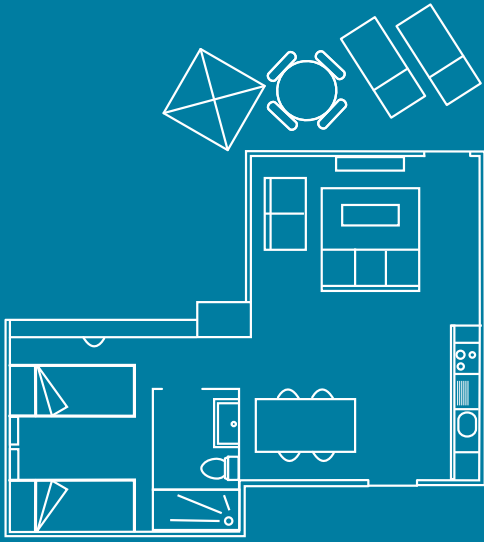

1 HAB

Mediterrània

Inventaris

46 m²

Algemeen: Parkeerplaats (ongenummerd), drinkwater, airco (warm/koud), intern telefoneren.

Slaapkamers: Slaapkamer met een twee eenpersoonsbedden (90x190cm), plasma TV, badkamer (douche/WC) voor elke slaapkamer, kledingkast, kledinghangers, lakens, dekens, kluisje (40x45cm), dagelijkse schoonmaak.

Woon-en eetkamer: Plasma TV, eettafel met stoelen, placemats, toegang tot het terras.

Badkamer: Douche, WC, badhanddoeken, haardroger, dagelijkse schoonmaak.

Terras: Tafel met stoelen, ligstoelen, droogrek, parasol.
Eerste verdieping: beschut terras. Benedenverdieping: gras.

2 HAB | Mediterrània

Inventaris

64m²    

Algemeen: Parkeerplaats (ongenummerd), drinkwater, airco (warm/koud), intern telefoneren.

Slaapkamers: Twee slaapkamer met twee eenpersoonsbedden (90x200cm), plasma TV, WC/Douche in slaapkamer, kledingkast, kledinghangers, lakens, dekens, kluisje (40x45cm), dagelijkse schoonmaak.