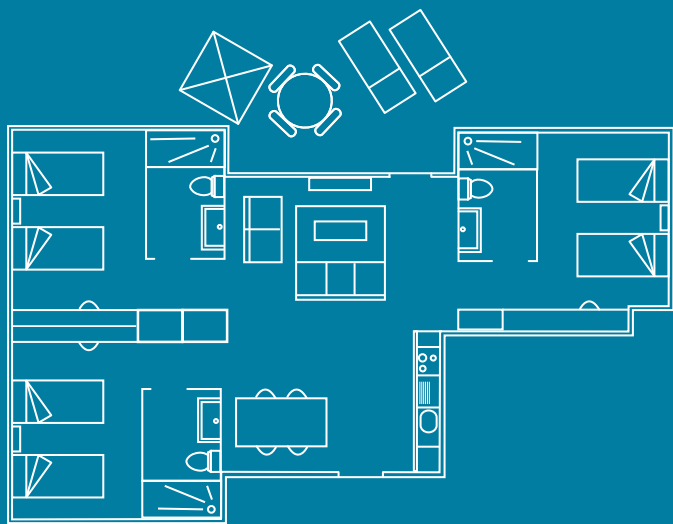

Eerste verdieping: beschut terras. Benedenverdieping: gras.

3 HAB

Mediterrània

Inventaris

81 m² 6 i TV Wi-Fi

Algemeen: 2 parkeerplaatsen (ongenummerd), drinkwater, airco (warm/koud), intern telefoneren.

Slaapkamers: Drie slaapkamers met twee eenpersoonsbedden (90x190cm), plasma TV, WC/Douche in slaapkamer, kledingkast, kledinghangers, lakens, dekens, kluisje (40x45cm), dagelijkse schoonmaak.