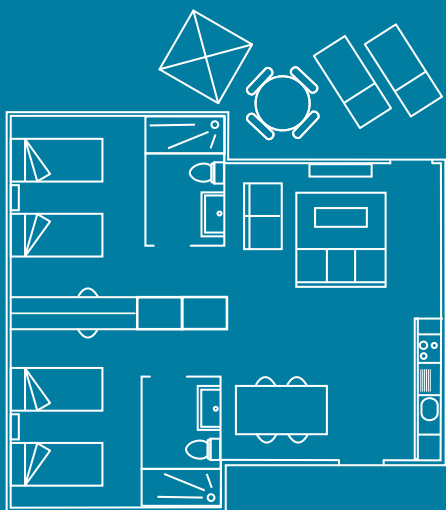

1 HAB

Mediterrània

Inventaris

46 m²

Algemeen: Parkeerplaats (ongenummerd), drinkwater, airco (warm/koud), intern telefoneren.

Slaapkamers: Slaapkamer met een twee eenpersoonsbedden (90x190cm), plasma TV, badkamer (douche/WC) voor elke slaapkamer, kledingkast, kledinghangers, lakens, dekens, kluisje (40x45cm), dagelijkse schoonmaak.

Woon-en eetkamer: Plasma TV, eettafel met stoelen, placemats, toegang tot het terras.

Badkamer: Douche, WC, badhanddoeken, haardroger, dagelijkse schoonmaak.

Terras: Tafel met stoelen, ligstoelen, droogrek, parasol.
Eerste verdieping: beschut terras. Benedenverdieping: gras.

2 HAB | Mediterrània

Inventaris

64m²    

Algemeen: Parkeerplaats (ongenummerd), drinkwater, airco (warm/koud), intern telefoneren.

Slaapkamers: Twee slaapkamer met twee eenpersoonsbedden (90x200cm), plasma TV, WC/Douche in slaapkamer, kledingkast, kledinghangers, lakens, dekens, kluisje (40x45cm), dagelijkse schoonmaak.