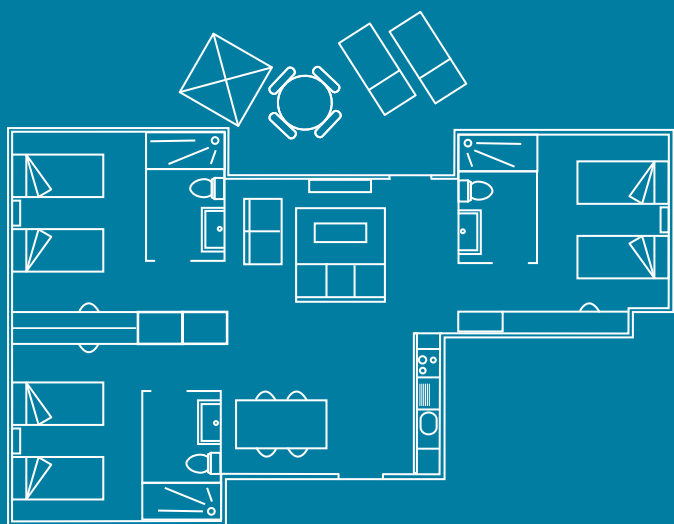

3 HAB | Méditerranèia

81 m² 6 i TV Wi-Fi

Inventaire

Services: 2 places parking (non numérotée), eau potable, air conditionné, téléphone (appels intérieurs).

Chambres: Trois chambres avec 2 lits simples (90x190cm), TV plasma, WC/douche en suite, armoire, cintres, draps, couvertures, coffre-fort (40x45cm), service de nettoyage journalier.

Cuisine: Vitrocéramique, frigo/congélateur, lave-vaisselle, savon lave-vaisselle, micro-onde, bouilloire, grille-pain, cafetière italienne, batterie de cuisine, vaisselle, cristallerie, couverts, balai, seau et serpillière, poubelle pour recyclage.

Salle à manger: TV plasma, table salle à manger, chaises, nappe, accès à terrasse.

Salle de bain: Douche, serviettes de bain, sèche-cheveux.

Terrasse: Table et chaises, chaises-longues, étendoir, parasol.

Premier étage: Porche. Rez de chaussée: Herbe.