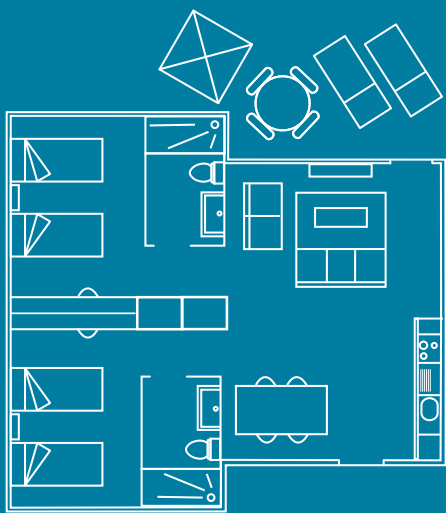

2 HAB | Méditerranèia

64m²

Inventaire

Services: Place parking (non numérotée), eau potable, air conditionné, téléphone (appels intérieurs).

Chambres: Deux chambres avec 2 lits simples (90x190cm), TV plasma, WC/douche en suite, armoire, cintres, draps, couvertures, coffre-fort (40x45cm), service de nettoyage journalier.

Cuisine: Vitrocéramique, frigo/congélateur, lave-vaisselle, savon lave-vaisselle, micro-onde, bouilloire, grille-pain, cafetière italienne, batterie de cuisine, vaisselle, cristallerie, couverts, balai, seau et serpillière, poubelle pour recyclage.

Salle à manger: TV plasma, table salle à manger, chaises, nappe, accès à terrasse.

Salle de bain: Douche, serviettes de bain, sèche-cheveux, service de nettoyage journalier.

Terrasse: Table et chaises, chaises-longues, étendoir, parasol. Premier étage: Porche. Rez de chaussée: Herbe.