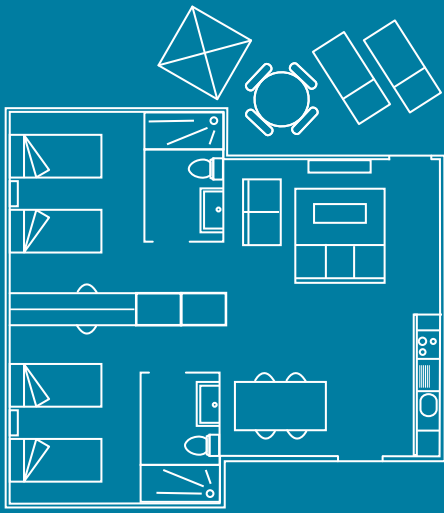

2 HAB | Mediterrània

64m²

Inventario

General: Plaza de parking no numerada, agua potable, climatizador (frío/calor), teléfono (llamadas internas).

Habitaciones: Dos habitaciones con dos camas individuales (90x190cm), TV plasma, baño completo en suite (WC i ducha), armarios, perchas, sábanas, mantas, caja fuerte (40x45cm), limpieza diaria.

Cocina: Vitrocerámica, nevera/congelador, lavavajillas, jabón de lavavajillas, microondas, hervidor de agua, tostadora de pan, cafetera italiana, batería de cocina, vajilla, cristalería, cubertería, escoba, cubo y fregona, cubo de basura (reciclaje).

Comedor: TV plasma, mesa comedor, sillas, mantelería, salida a la terraza.

Baño: Ducha, toallas de baño, secador de pelo, neteja diaria.

Terraza: Mesa y sillas, tumbonas, tendedero, parasol.

Planta alta: Porche. Planta baja: Césped.