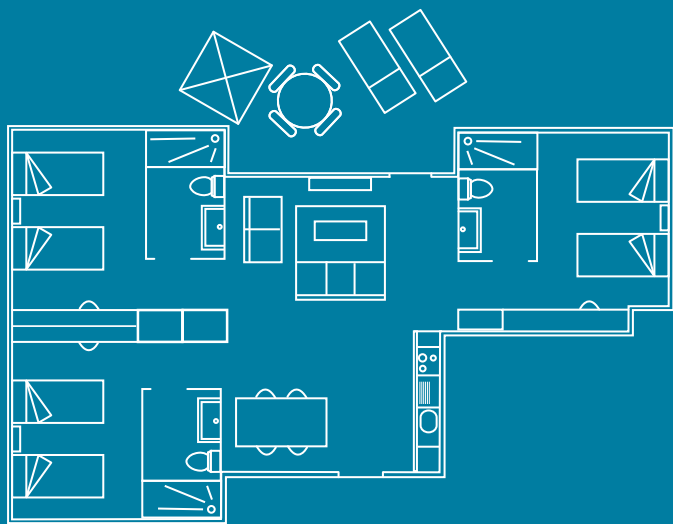

3 HAB

Mediterrània