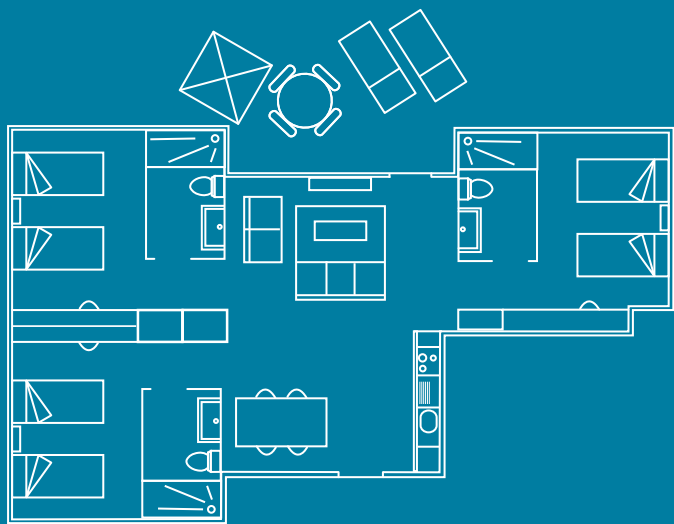

1 HAB | Mediterrània

Inventari

46 m²    

General: Plaça pàrquing no numerada, aigua potable, climatitzador (fred/calor), telèfon (trucades internes).

Habitacions: Una habitació amb dos llits individuals (90x190cm), TV plasma, bany complet en suite (WC i dutxa), armaris, penjadors, llençols, mantes, caixa forta (40x45cm), neteja diària.

Planta alta: Porxo. Planta baixa: Gespa.

3 HAB

Mediterrània

Inventari

81 m² 6 i TV Wi-Fi

General: 2 places de pàrquing no numerades, aigua potable, climatitzador (fred/calor), telèfon (trucades internes).

Habitacions: Tres habitació amb dos llits individuals (90x190cm), TV plasma, bany complet en suite (WC i dutxa), armaris, penjadors, llençols, mantes, caixa forta (40x45cm), neteja diària.