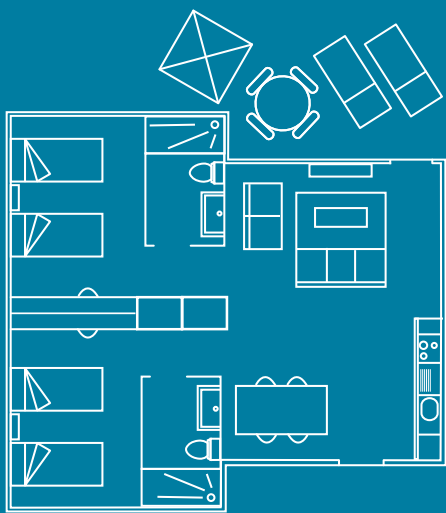

1 HAB | Mediterrània

Inventari

46 m²    

General: Plaça pàrquing no numerada, aigua potable, climatitzador (fred/calor), telèfon (trucades internes).

Habitacions: Una habitació amb dos llits individuals (90x190cm), TV plasma, bany complet en suite (WC i dutxa), armaris, penjadors, llençols, mantes, caixa forta (40x45cm), neteja diària.

Menjador: TV plasma, taula menjador, cadires, estovalles, sortida a terrassa.

Bany: Dutxa, tovalloles de bany, assecador de cabell,, neteja diària.

Terrassa: Taula i cadires, tumbones, estenedor, para-sol.

Planta alta: Porxo. Planta baixa: Gespa.

2 HAB | Mediterrània

Inventari

64m²   

General: Plaça pàrquing no numerada, aigua potable, climatitzador (fred/calor), telèfon (trucades internes).

Habitacions: Dos habitacions amb dos llits individuals (90x190cm), TV plasma, bany complet en suite (WC i dutxa), armaris, penjadors, llençols, mantes, caixa forta (40x45cm), neteja diària.